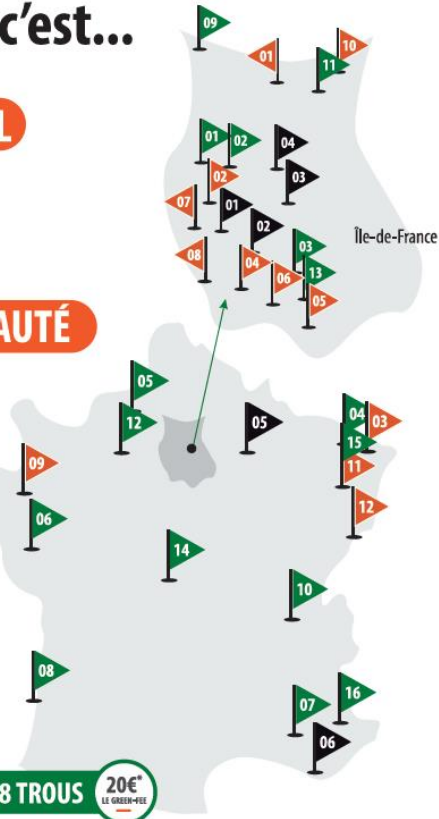

La carte Free Golfleur UGOLF

FREE GOLFEUR, c'est...

Un RÉSEAU XXL

Une APPLI

Une COMMUNAUTÉ

Appli mobile IOS/Android
FREE GOLFEUR

GOLFS 9 TROUS

10€
LE GREEN-FEE

- 01 Buc-Toussus (78)**
- 02 Verrières-Le-Buisson (91)
- 03 Rosny-sous-Bois (93)
- 04 Saint-Ouen-l'Aumône (95)
- 05 Reims Bezannes (51)
- 06 Marseille Borély (13)

GOLFS 18 TROUS

20€
LE GREEN-FEE

- 01 Gadancourt (95)
- 02 Cergy-Vauréal (95)
- 03 Saint-Germain-les-Corbeil (91)
- 04 Metz (57)
- 05 Rouen-la-Forêt-Verte (76)
- 06 Nantes Carquefou (44)
- 07 Avignon (84)
- 08 Biscarrosse (40)**
- 09 Les Templiers (60)**
- 10 Mionnay (01)
- 11 Forêt de Chantilly (60)
- 12 Évreux (27)
- 13 Sénart (91)
- 14 Bourges (18)
- 15 Grand Nancy Pulnoy (54)
- 16 Digne-les-Bains (04)

GOLFS 18 TROUS

30€
LE GREEN-FEE

- 01 Apremont (60)
- 02 Béthémont (78)
- 03 Château de Metz-Chérisy (57)
- 04 Courson (91)
- 05 Château de Cély-en-Bière (77)
- 06 Coudray (91)
- 07 Feucherolles (78)
- 08 Château de Rochefort (78)
- 09 Ciccé-Blossac (35)
- 10 Château de Raray (60)
- 11 Nancy Aingeray (54)
- 12 Château de Bournel (25)